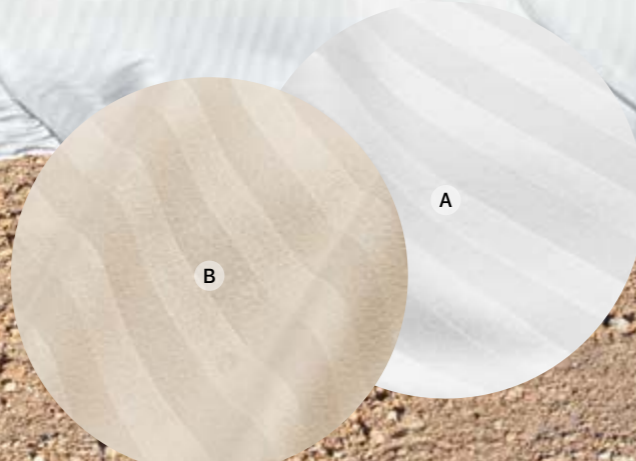

## KS SET 4 PIEZAS

- 1 SÁBANA PLANA 2.66 mx 2.40m
- 1 SÁBANA DE CAJÓN 1.96m x 1.87m x 0.40m
- 2 FUNDAS PARA ALMOHADA 1.00m x 0.52m

**4 PZS**  
\$789

- A** BLANCA
- B** BEIGE

TAMAÑO  
**MÁS GRANDE**

• XL •

Microfibra

Innovación  
Esquimal®  
Troquelado

Tacto ultra suave

**Súper** precio

**CUBRE COLCHONES DE 40cm DE ALTO**

**CUBRE COLCHONES DE 40cm DE ALTO**

TAMAÑO  
**MÁS GRANDE**

• XL •

Microfibra